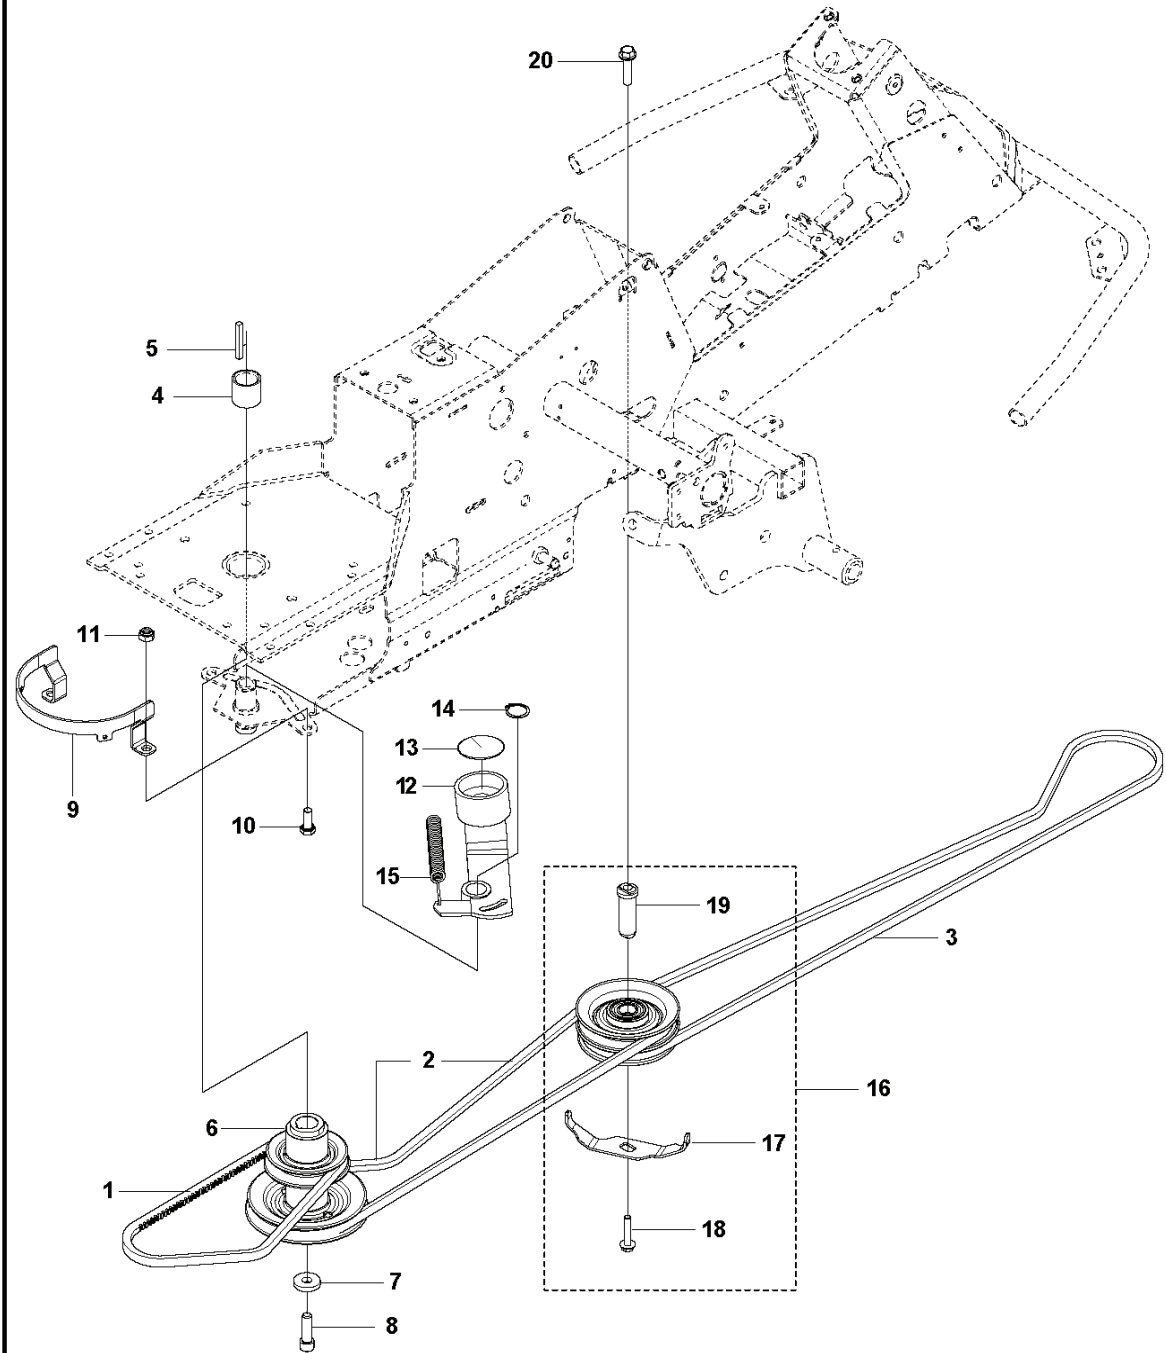

TRANSMISSION

RIDERS

PXM_REF	PXM_PARTNO	BESKRIVELSE	PXM_REMARK
1	589531201	REIM	1
2	589530401	REIM	1
3	594978001	REIM	1
4	506509201	AVSTANDSHYLSE	1
5	506555901	KRYSSKILE	1
6	535482401	REMSKIVE	1
7	506597501	SKIVE	1
8	506556002	SCREW UNC	1
9	587425201	REMFØRER	1
10	725249371	SKRUE EHHM	2
11	732212051	MUTTER	2
12	535484401	REMSPENNER	1
13	535485001	TETNING	1
14	735312600	SEEGER-SIKR.	1
15	506665601	FJÆR	1
16	581916301	REMSKIVE	1
17	544405301	REMFØRER	1 16
18	586320401	SCREW	1 16
19	581916401	AKSEL	1 16
20	506675402	SKRUE EHHFM	1