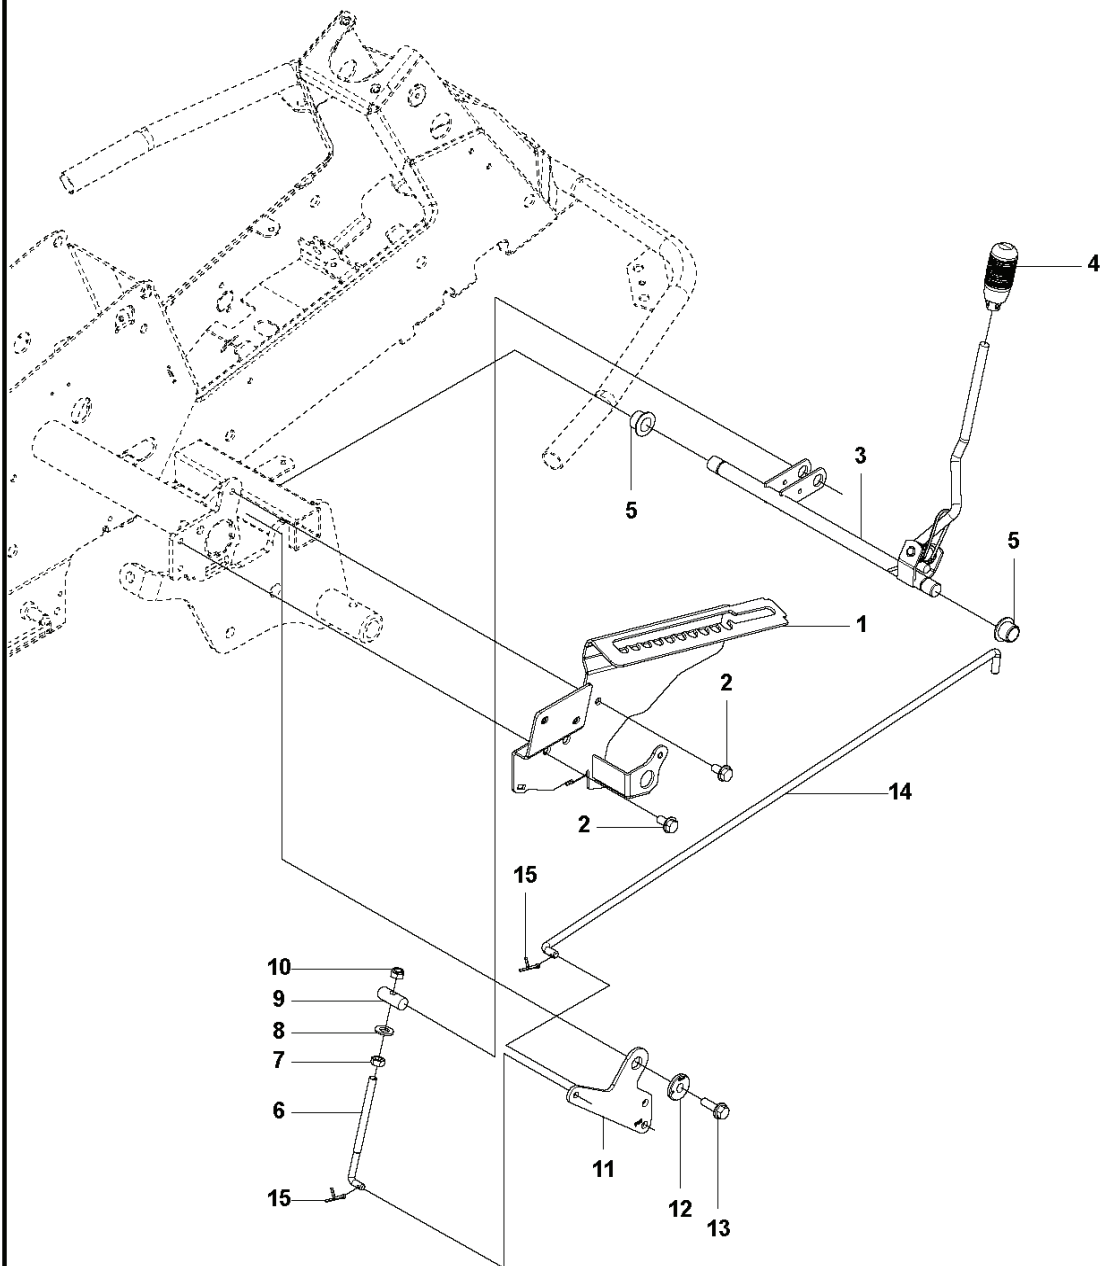

ADJUSTER HEIGHT

RIDERS

PXM_REF	PXM_PARTNO	BESKRIVELSE	PXM_REMARK
1	594701302	FESTE	1
2	506570103	SKRUE EHHFM	2
3	577999901	SKRUE	1
4	588164101	STYRE	1
5	584871302	LAGER	2
6	506908201	HEIGHT ROD	1
7	731231801	SEKSKANT MUTTER	1
8	734117201	SKIVE	1
9	506784601	PENN	1
10	732211801	LOCK NUT	1
11	578040701	LENKE	1
12	584288604	SKIVE	1
13	506570105	SKRUE EHHFM	1
14	523114501	KOPLINGSSTANG	1
15	721618301	SPLIT PIN	2