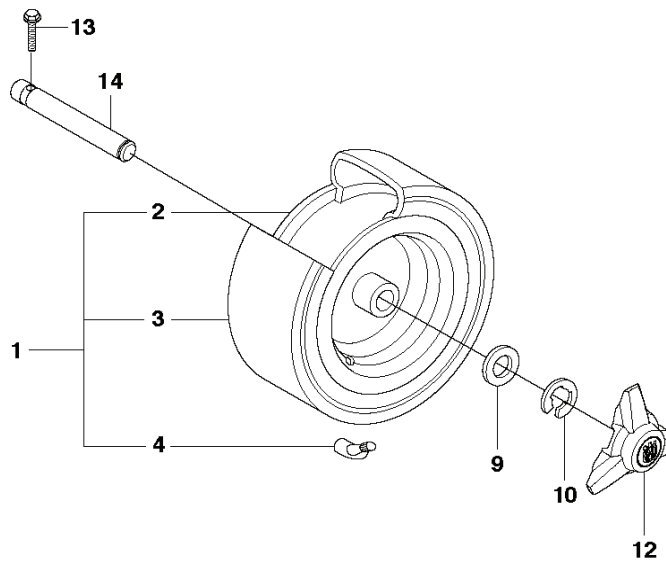

WHEELS & TIRES

RIDERS

PXM_REF	PXM_PARTNO	BESKRIVELSE	PXM_REMARK
1	523012202	HJUL	2
2	523034501	FELG	1 1
3	523034602	DEKK	1 1,5
4	523034701	VENTIL	1 1,5
5	523012602	HJUL	2
6	523034801	FELG	1 5
7	506504805	SKIVE	4
8	506596203	AVSTANDSHYLSE	2
9	506504803	SKIVE	2
10	506899001	LÅSRING	4
11	544353501	NAVKAPSEL	2
12	544353502	NAVKAPSEL	2
13	725245961	SKRUE EHHFT	2
14	535470801	HJUL AKSEL	2