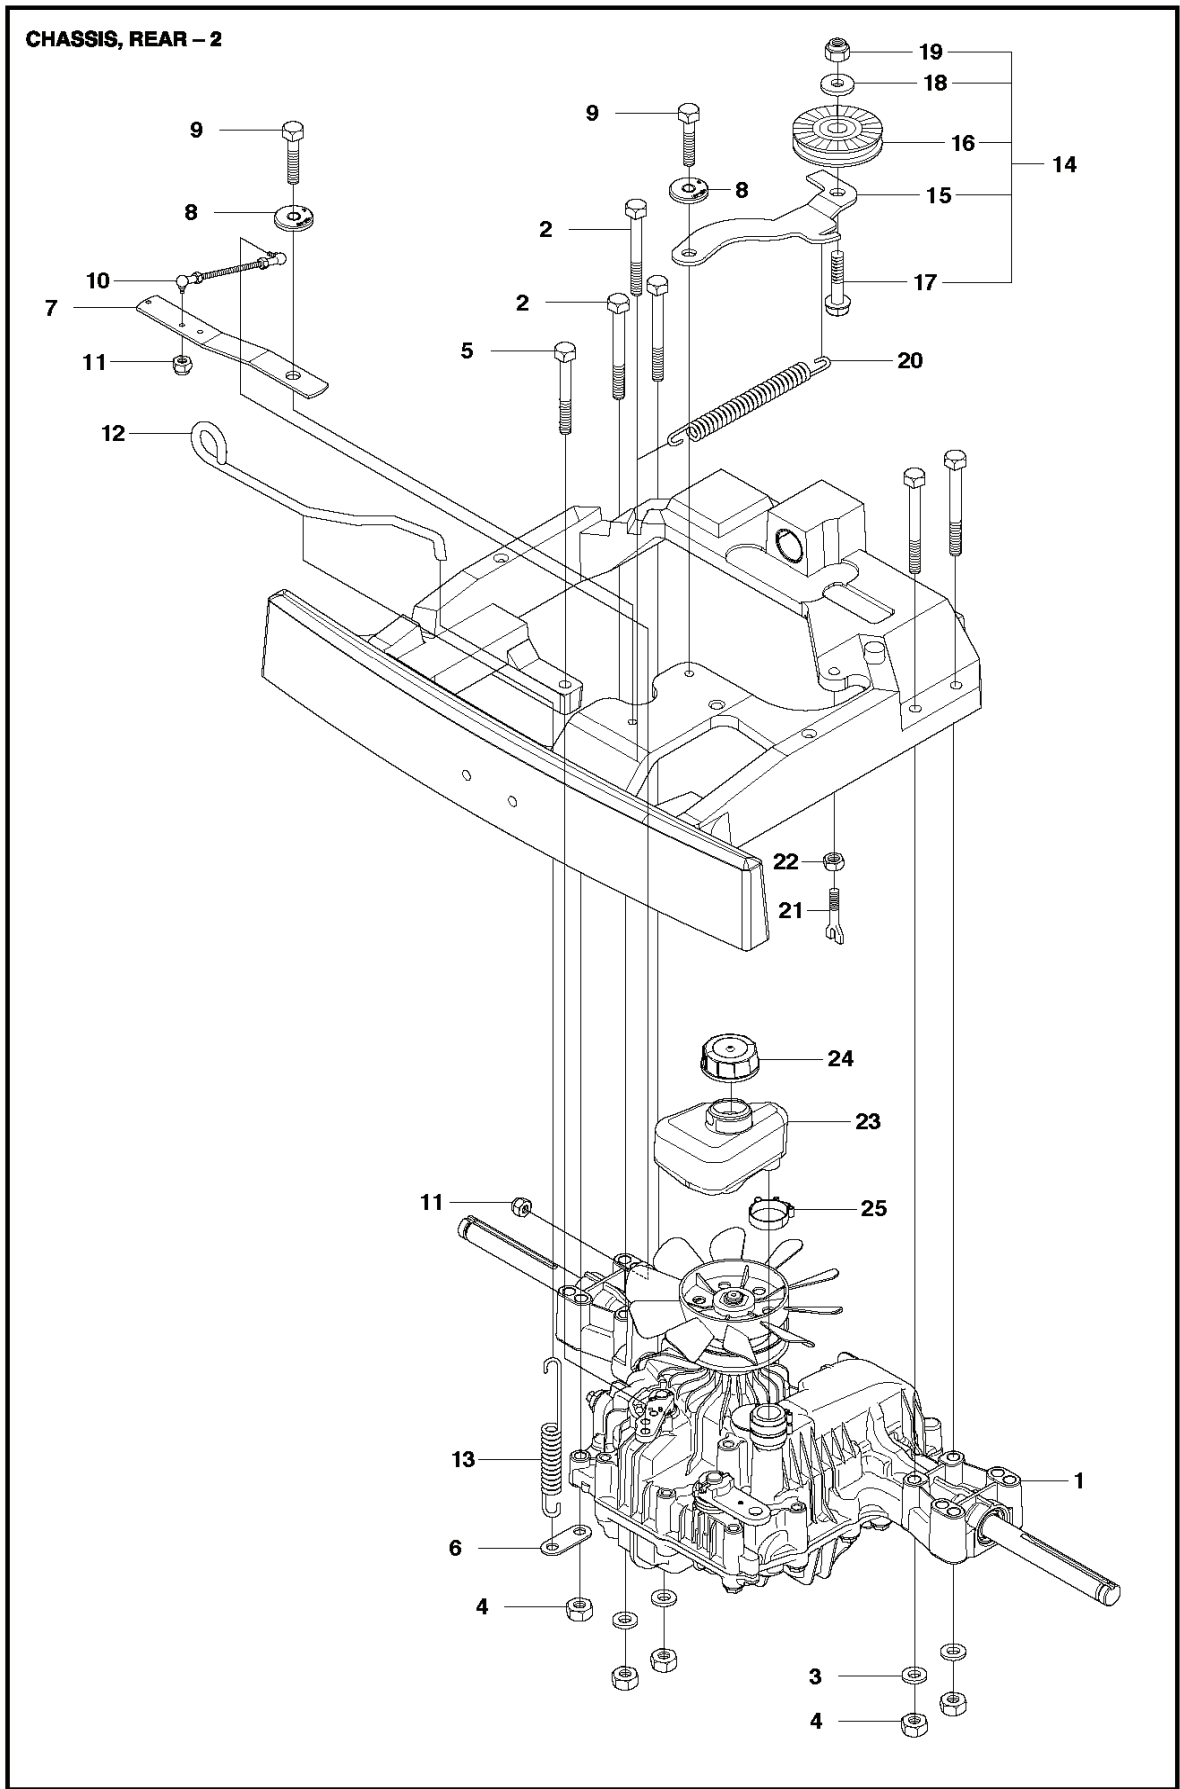

CHASSIS, REAR - 2

RIDERS

PXM_REF	PXM_PARTNO	BESKRIVELSE	PXM_REMARK
1	506986301	TRANSMISSION	1
2	725246751	SKRUE EHHM	5
3	734116401	SKIVE	4
4	731231801	SEKSKANT MUTTER	5
5	725246251	SKRUE EHHM	1
6	506599301	LENKE	1
7	579596801	HEVARM	1
8	584288604	SKIVE	2
9	725245171	SKRUE EHHM	2
10	506987501	JUSTERINGS HÅNDTAK	1
11	732211401	LOCK NUT	2
12	506988201	FRIKOPPLINGSSTÅNG	1
13	506834301	FJÆR	1
14	506988401	REMSPENNER	1
15	588740401	REMSTRAMMER	1 14
16	506946901	REMSKIVE	1 14
17	725245571	SKRUE EHHM	1 14
18	734116441	SKIVE	1 14
19	732211801	LOCK NUT	1 14
20	506988601	FJÆR	1
21	506988801	PENDULUM	1
22	731232001	SEKSKANT MUTTER	1
23	506989001	UTVIDESES TANK	1
24	590324701	TANK LOKK	1
25	505131102	SLANGEKLEMME	1