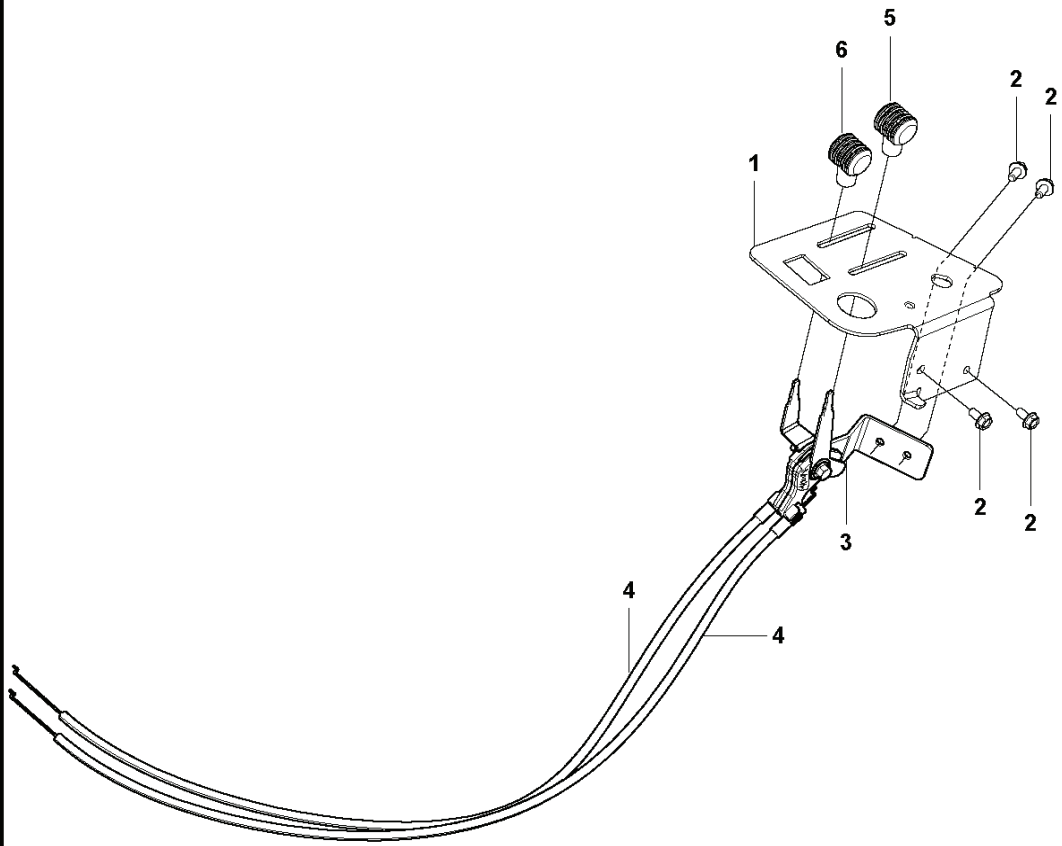

CONTROL UNIT

RIDERS

PXM_REF	PXM_PARTNO	BESKRIVELSE	PXM_REMARK
1	578033102	LUFTFILTERSTØTTE	1
2	535475212	SKRUE EHHFM	4
3	578023401	GASS KONTROL	1
4	544301706	VAIER	2
5	506889101	LÅSEBOLT	1
6	506889102	LÅSEBOLT	1