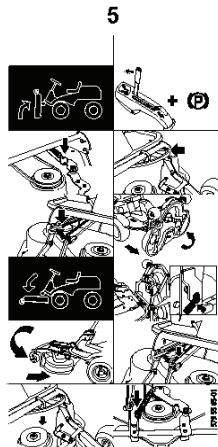

DECALS

RIDERS

PXM_REF	PXM_PARTNO	BESKRIVELSE	PXM_REMARK
1	595274903	DEKAL	2
2	578392508	DEKAL	1
3	544211401	ETIKETT	2
4	582570001	ETIKETT	1
5	574443201	ETIKETT	1
6	581784004	ETIKETT	1
7	577062001	DEKAL	2
8	576973401	DEKAL	1