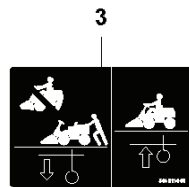

DECALS

RIDERS

PXM_REF	PXM_PARTNO	BESKRIVELSE	PXM_REMARK
1	595274903	DEKAL	2
2	578392508	DEKAL	1
3	544211401	ETIKETT	2
4	582570001	ETIKETT	1
5	574443201	ETIKETT	1
6	581784004	ETIKETT	1
7	577062001	DEKAL	2
8	576973401	DEKAL	1