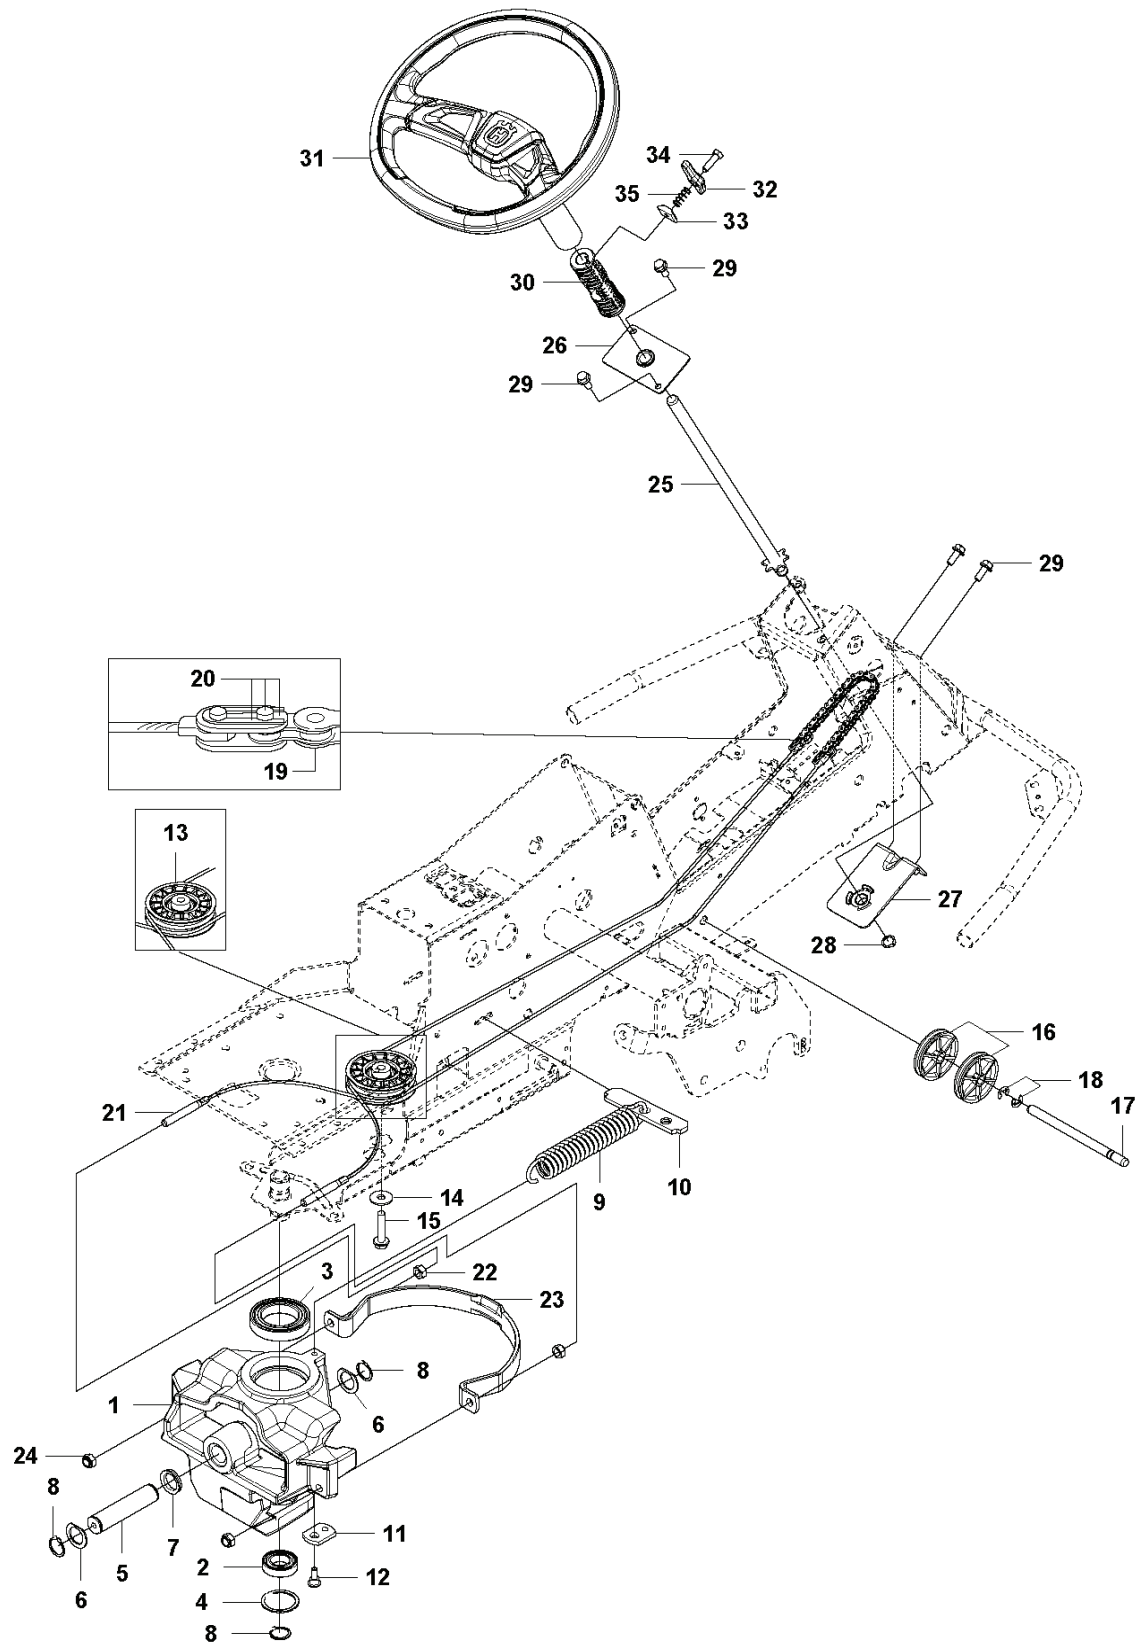

STEERING

RIDERS

PXM_REF	PXM_PARTNO	BESKRIVELSE	PXM_REMARK
1	577659301	SPINDEL	1
2	738210504	SPORKULELAGER	1
3	738211004	SPORKULELAGER	1
4	735314010	SEEGER-SIKR.	1
5	506985901	SVING AKSEL	1
6	506773401	SKIVE	2
7	740681421	V-RING	1
8	735312600	SEEGER-SIKR.	3
9	506671901	FJÆR	1
10	590735401	FJÆRFESTE	1
11	506670801	LENKE	1
12	506597401	SKRUE EHHFM	1
13	576492501	REMSKIVE	1
14	734117441	SKIVE	1
15	506675403	SKRUE EHHFM	1
16	506522401	STARTSNELLE	2
17	506539404	AKSEL	1
18	735311420	LÅSRING	2
19	506554601	KJEDE	1
20	506554701	KOBLINGS	2
21	501604804	KABLAGE KPL	2
22	731232001	SEKSKANT MUTTER	2
23	544427301	WIRESTYRER	1
24	732212051	MUTTER	2
25	593949901	STYRESTAG	1
26	584155601	FESTE	1
27	583899701	FESTE	1
28	735311700	SEEGER-SIKR.	1
29	506570104	SKRUE EHHFM	4
30	587080901	MEDBRINGERRING	1
31	593166106	RATT	1
32	593149501	STYRE	1
33	593605201	FESTEPLATE	1
34	593149401	GUMMITAPP	1
35	593868801	FJÆR	1