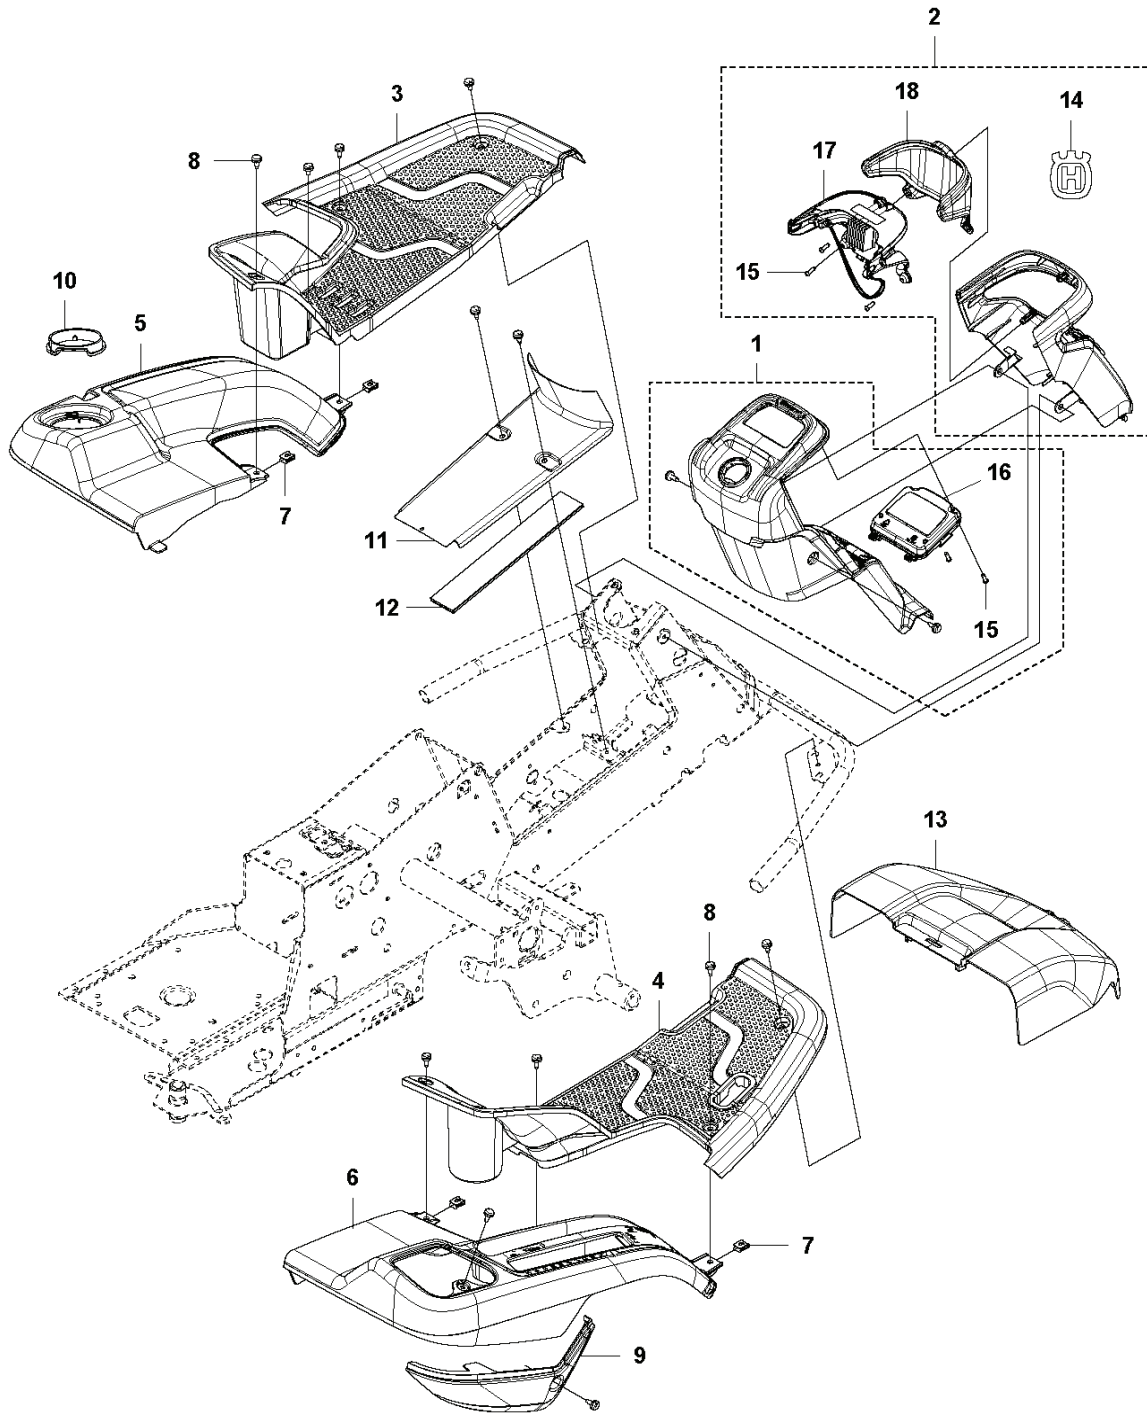

COVER - 2

RIDERS

PXM_REF	PXM_PARTNO	BESKRIVELSE	PXM_REMARK	
1	596567201	COVER ASSY	1	
2	594706401	COVER ASSY	1	
3	577729301	FOOT PLATE	1	
4	577729401	FOOT PLATE	1	
5	577729501	FENDER	1	
6	577729601	FENDER	1	
7	535429101	FJÆRMUTTER	4	
8	544400501	SCREW	14	
9	577737501	DEKSEL	1	
10	577764501	LOCK NUT	1	
11	544239201	DEKSEL	1	
12	584260101	MATTE	1	
13	525562401	AGGREGATDEKSEL	1	
14	576973401	DEKAL	1	2
15	502435301	SKRUE ITXPANT	5	1.2
16	593739202	DISPLAY	1	1
17	593728501	FRONT LYS	1	2
18	589495701	DEKSEL	1	2