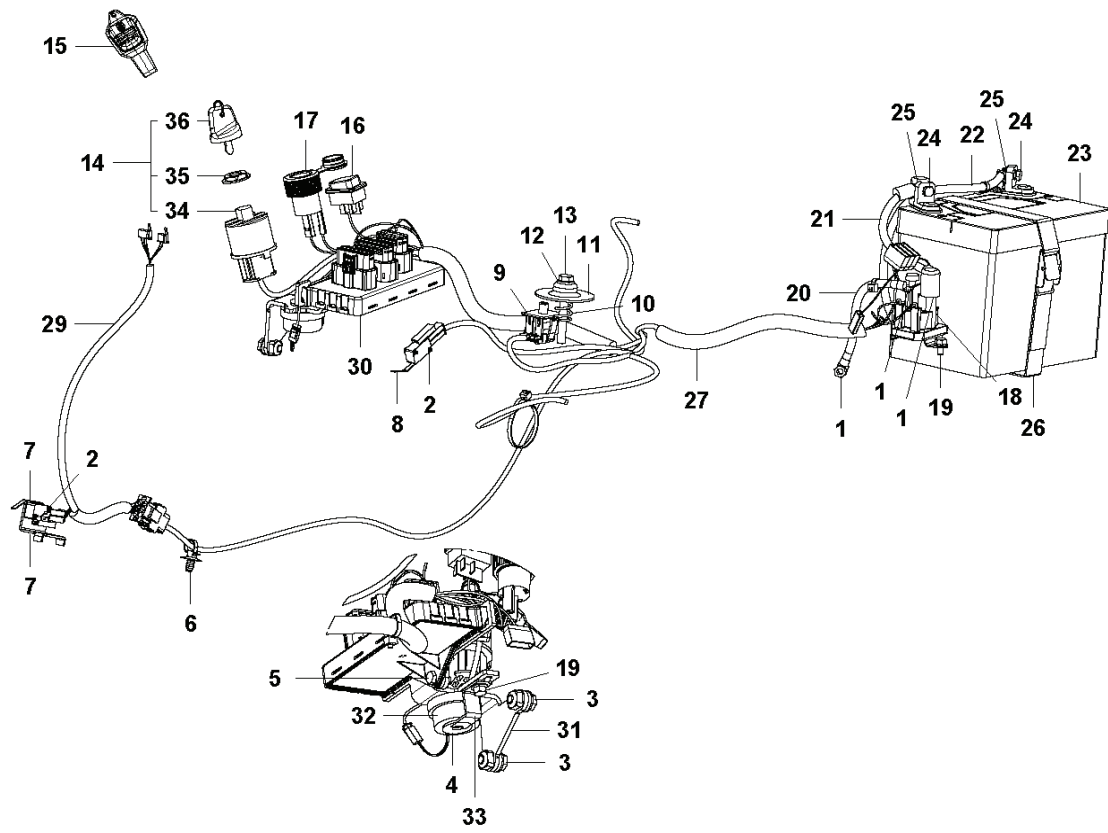

ELECTRICAL

RIDERS

PXM_REF	PXM_PARTNO	BESKRIVELSE	PXM_REMARK
1	506899801	MUTTER	3
2	544440701	PINNE	4
3	506570103	SKRUE EHHFM	2
4	734116441	SKIVE	1
5	725236861	SKRUE EHHFT	1
6	579317401	SPENNBÅND KPL	1
7	544415701	FESTE	1
8	574316101	STRØMBRYTER	2
9	587648401	STRØMBRYTER	1
10	544441201	FJÆR	1
11	506909701	SKIVE A-M10	1
12	734116401	SKIVE	1
13	725246451	SKRUE EHHM	1
14	579434301	TENNINGSLÅS	1
15	586379401	HEVARM	1
16	502655701	STRØMBRYTER	1
17	535474801	POWER SOCKET	1
18	544439801	RELÉ	1
19	725236461	SKRUE EHHFT	2
20	576183901	SKJØTELEDN	1
21	586223902	VAIER	1
22	576183801	SKJØTELEDN	1
23	577041601	BATTERI	1
24	522622101	SKRUE EHHM	2
25	522624301	MUTTER	2
26	506836802	REIM	1
27	594017702	KABELSETT	1
29	593181101	KABELSETT	1
30	590568002	STYREENHET	1
31	593820601	FESTE	1
32	501182101	SUMMER	1
33	589411701	FESTE	1
34	578261701	TENNINGSLÅS	1 14
35	544442301	MUTTER	1 14
36	544442401	TENNINGSNØKKEL	1 14