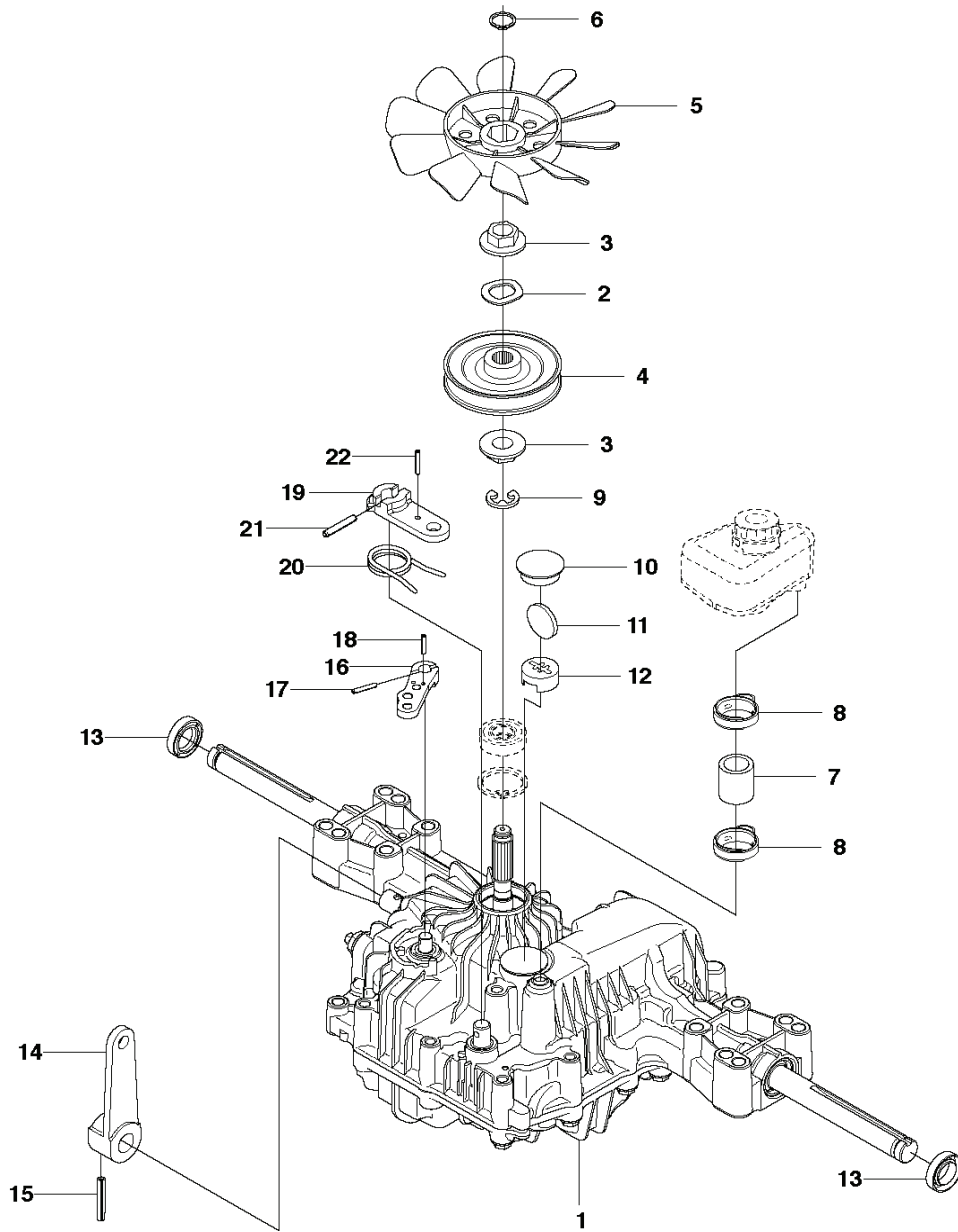

HYDROSTAT K46 EU

RIDERS

PXM_REF	PXM_PARTNO	BESKRIVELSE	PXM_REMARK
1	506986301	TRANSMISSION	1
2	506986501	SKIVE A-M10	1
3	506986601	AVSTAND	2
4	502451901	REMSKIVE	1
5	506986801	FJÆRHYLSE	1
6	735311500	SEEGER-SIKR.	1
7	502451601	RØR	1
8	505131102	SLANGEKLEMME	2
9	535402807	KLEMME	1 1
10	535402832	PLUGG	1 1
11	505563901	MAGNETAPPARAT	1 1
12	535402830	HOLDER	1 1
13	535402837	TETNING	2 1
14	502453201	STYRESPAK	1 1
15	586904601	PENN	1 1
16	535402817	HEVARM	1 1
17	586904501	RØRPINNE	1 1
18	535402833	PIN RETAINING SCREW	1 1
19	535402838	HEVARM	1 1
20	535402839	FJÆR	1 1
21	535402840	PIN RETAINING SCREW	1 1
22	535402841	PIN RETAINING SCREW	1 1