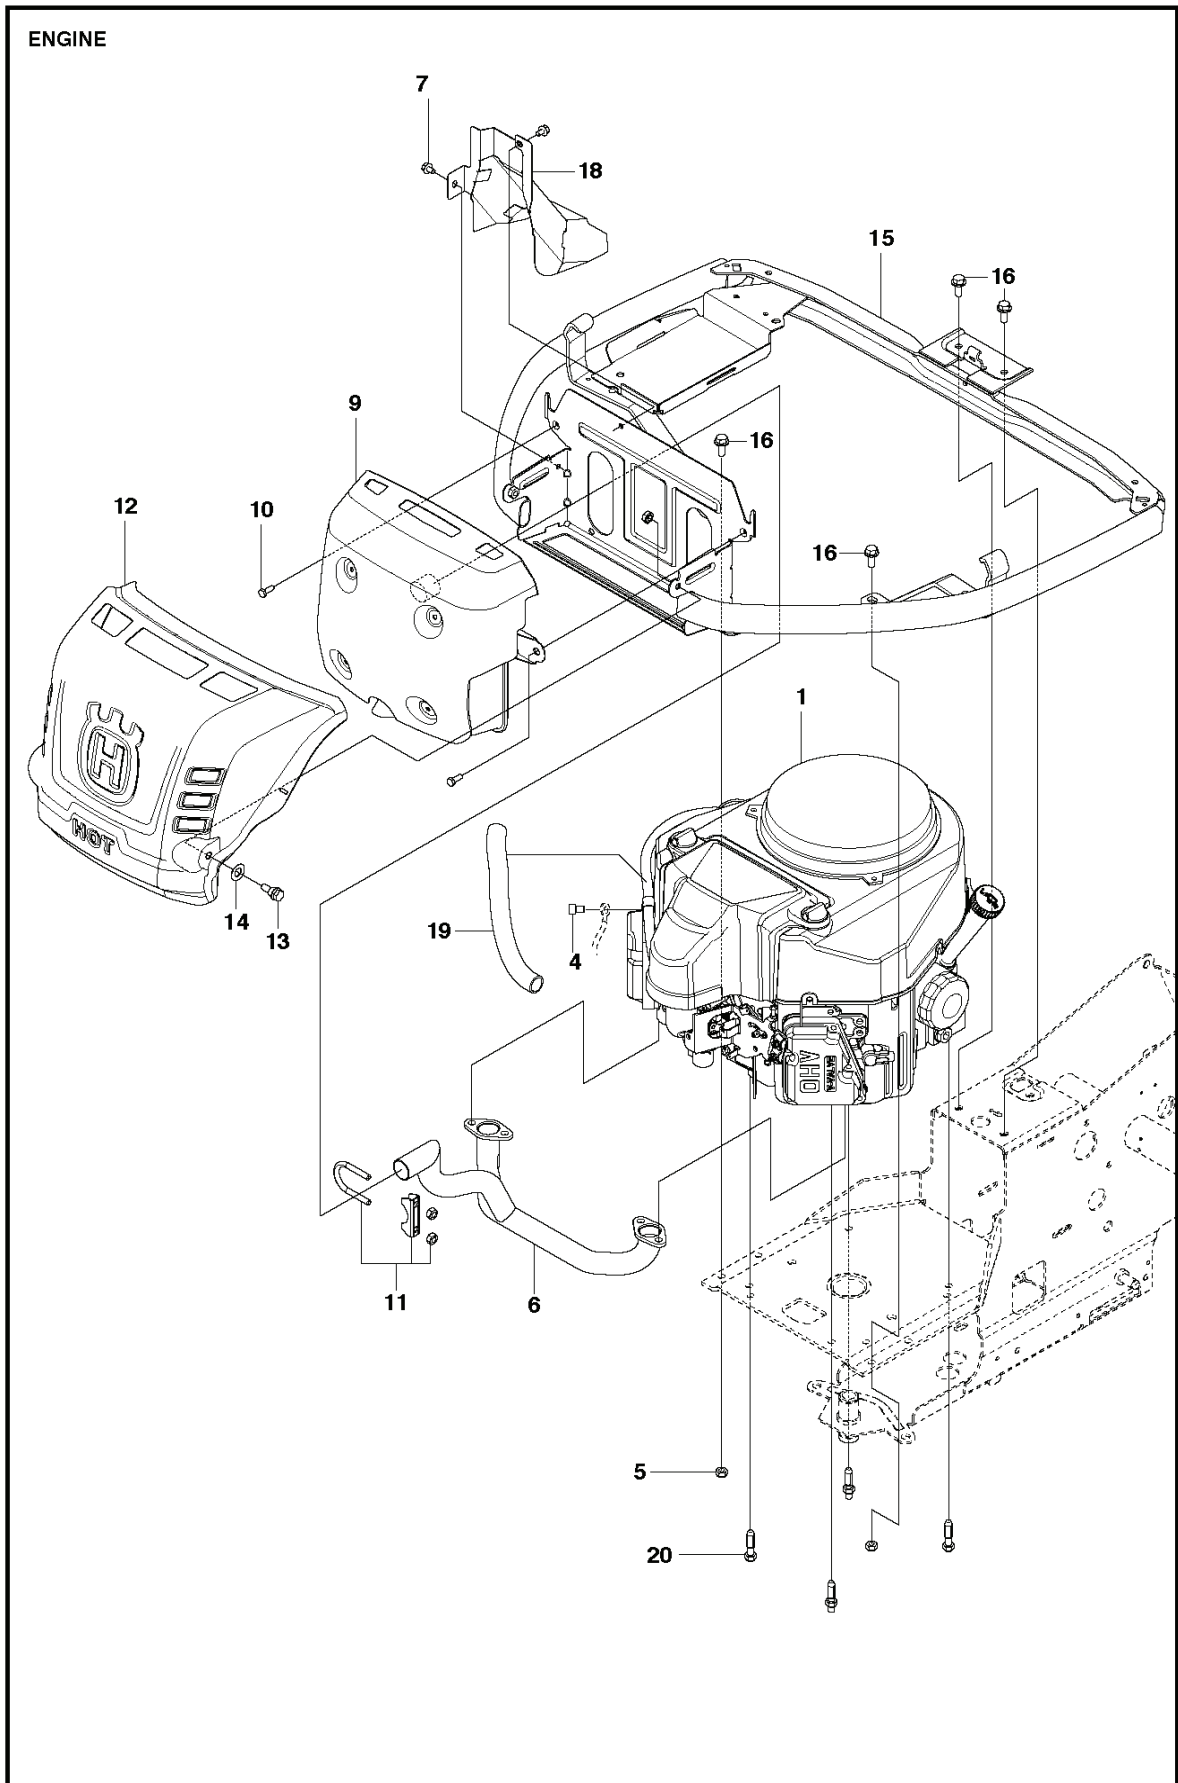

RIDERS

PXM_REF	PXM_PARTNO	BESKRIVELSE	PXM_REMARK
1	577823902	MOTOR	1
4	725544701	SKRUE IHSCM	1
5	732211801	LOCK NUT	6
6	578118801	MELLOMSTYKKE VEKSLET	1
7	535475212	SKRUE EHHFM	2
9	577813601	LYDDEMPER KPL	1
10	725236461	SKRUE EHHFT	4
11	501152201	CLAMP ASSY	1
12	577818502	VARME SKJOLD	1
13	506597401	SKRUE EHHFM	2
14	506839401	SKIVE A-M10	2
15	577849104	MOTOR RAMME	1
16	506570104	SKRUE EHHFM	4
18	579314901	VARMEAVLEDER	1
19	579396401	SLANGEBESKYTTELSE	1
20	578207501	TAPP SKRUE	4