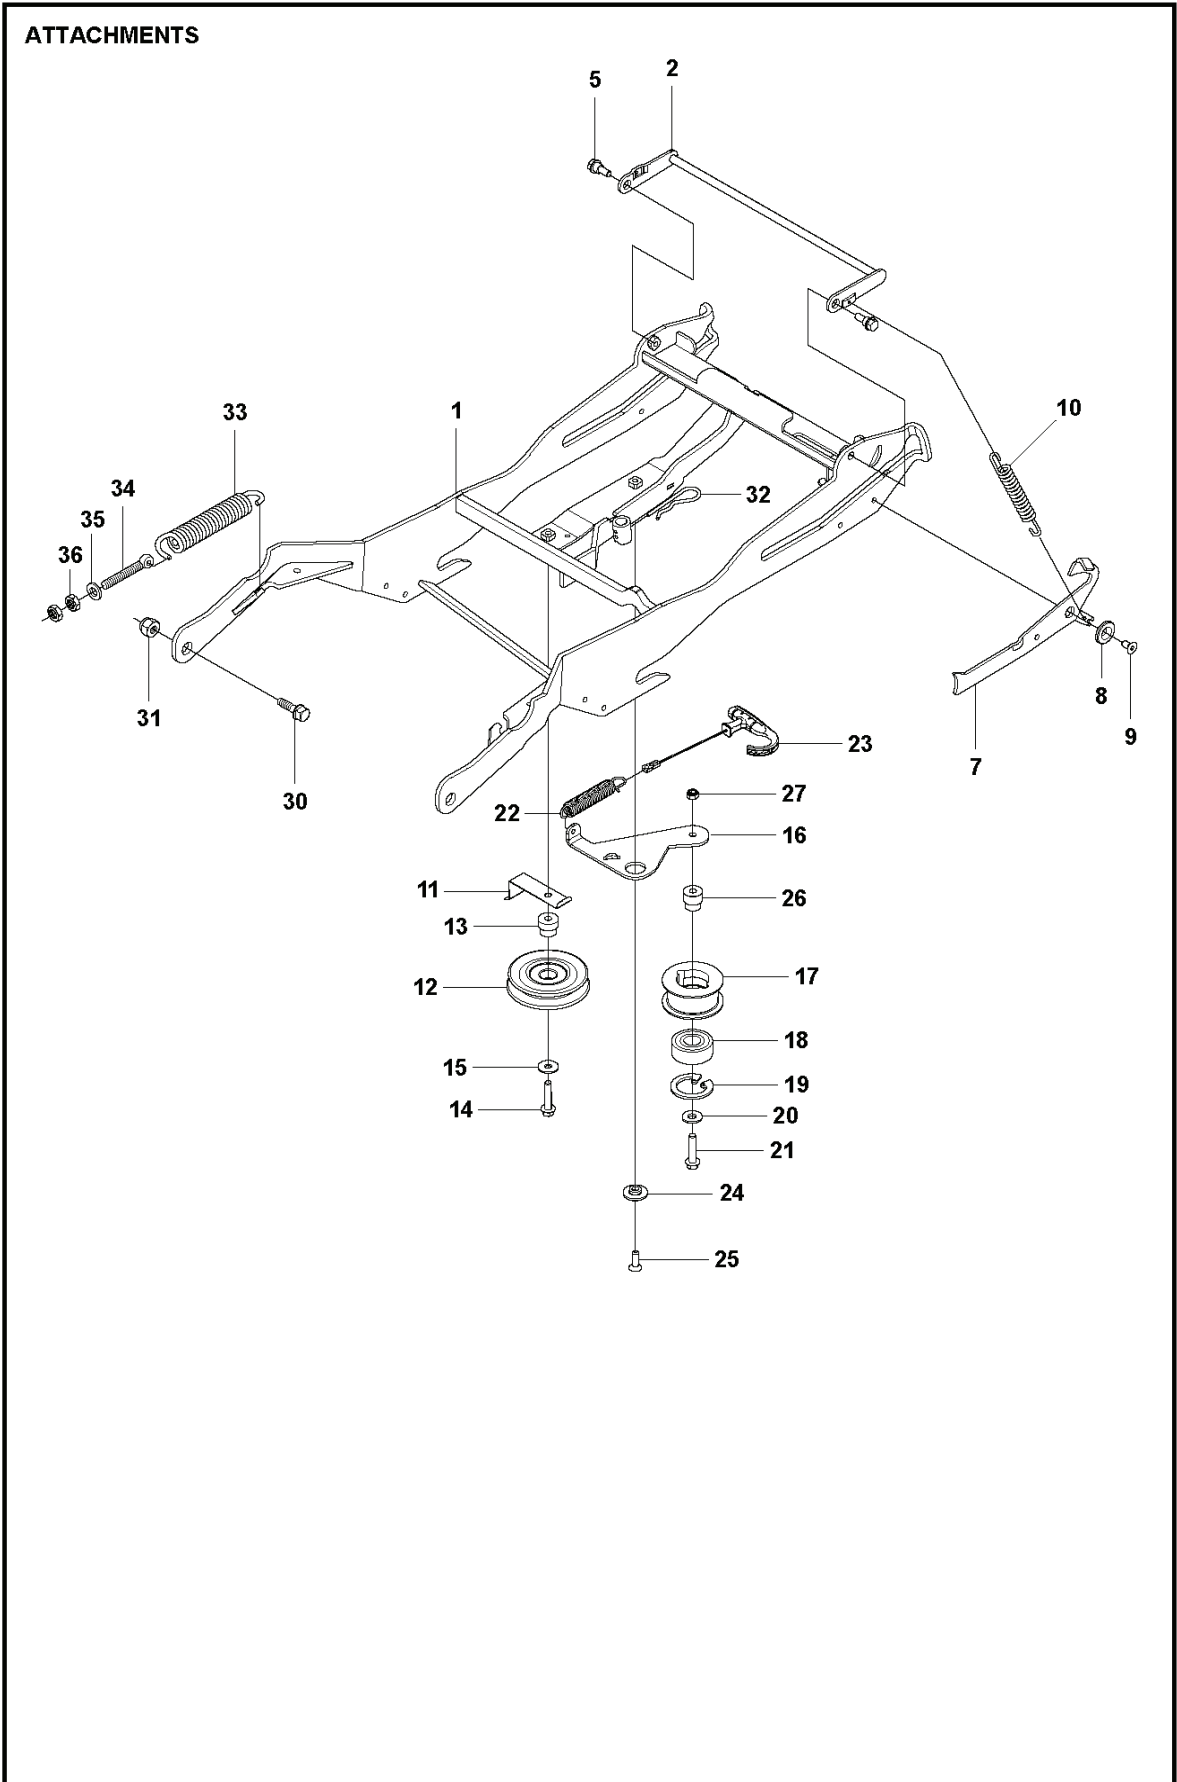

HUSQVARNA - RESERVEDELSKATALOG
RIDERS: HUSQVARNA R 316TX (EKSKL. KLIPPEAGGREGAT)

Reservedelsliste

Valige deler

Tilbehør

RESERVEDELSLISTE

RIDERS

HUSQVARNA R 316TX (EKSKL.
KLIPPEAGGREGAT)

RIDERS