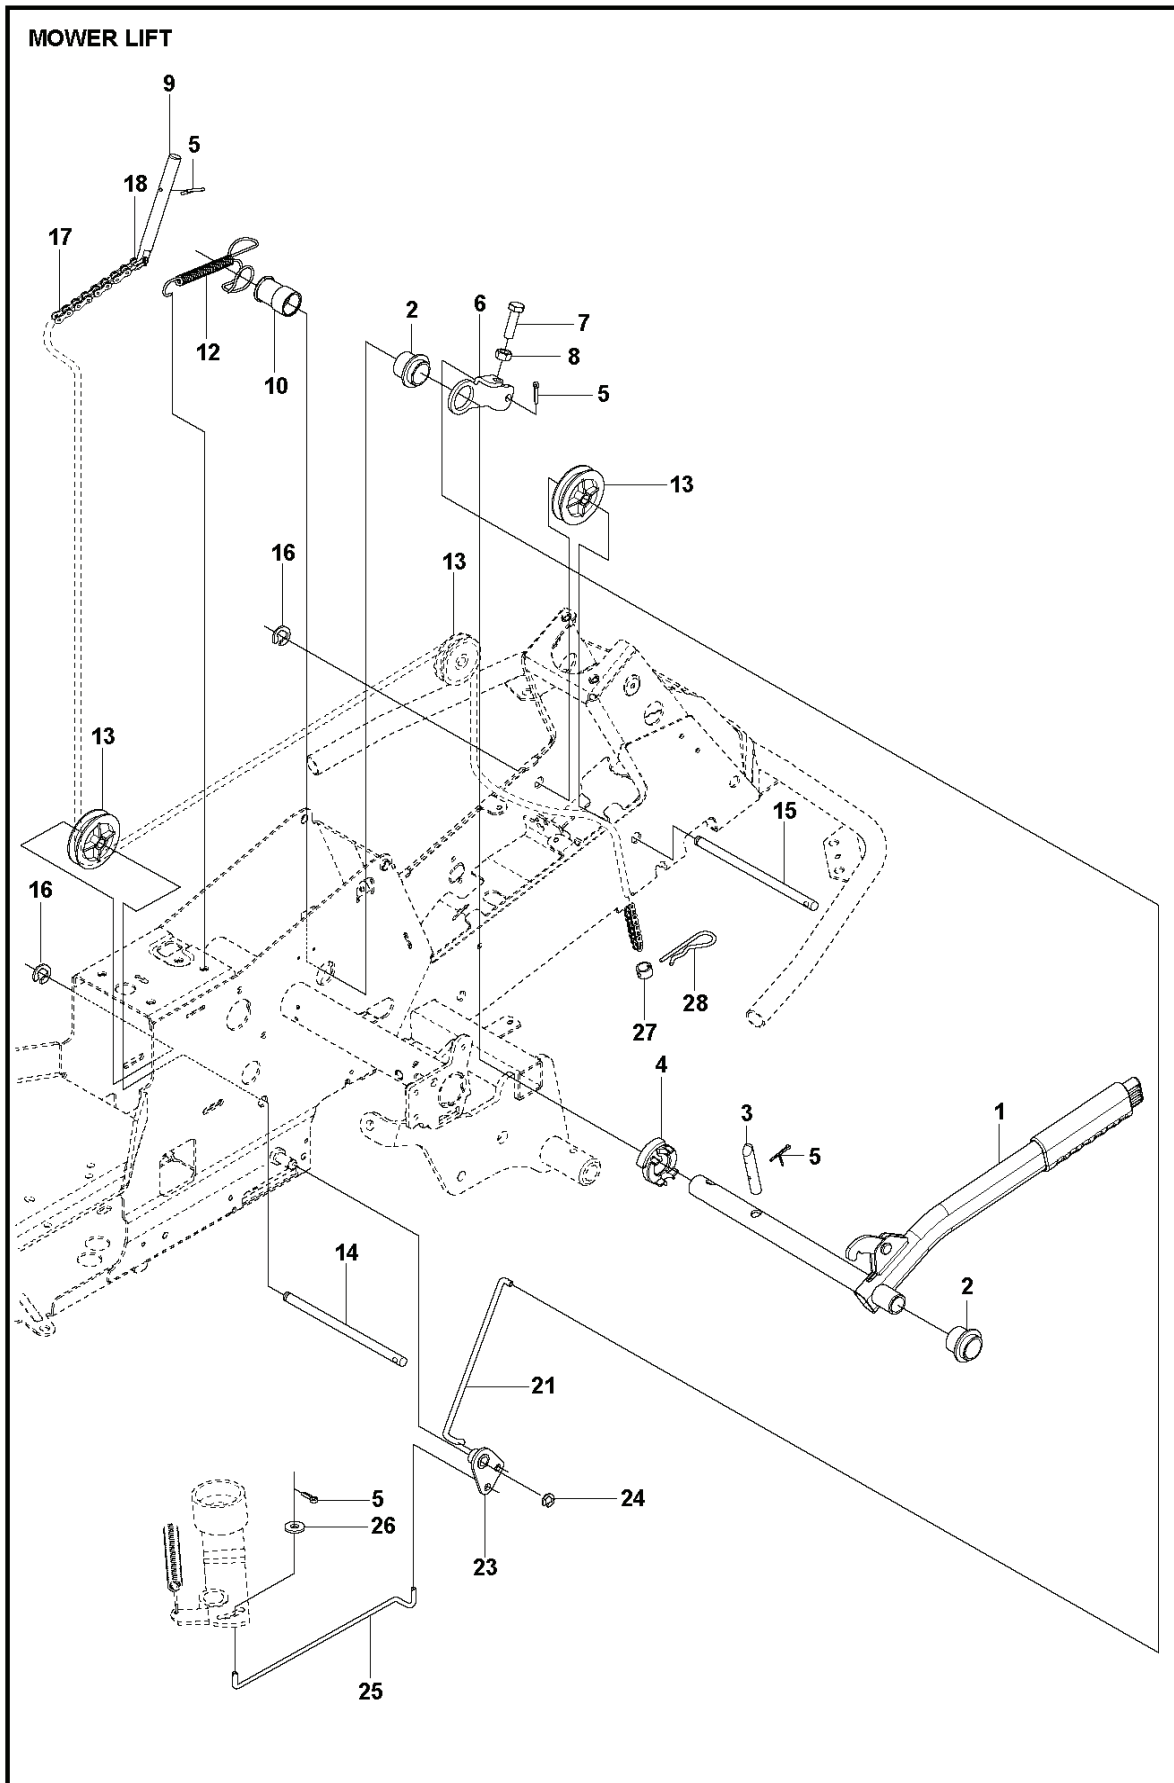

RIDERS

PXM_REF	PXM_PARTNO	BESKRIVELSE	PXM_REMARK
1	590880601	LØFTESPAK KPL	1
2	588926901	LAGER	1
3	525406601	PENN	1
4	588927101	AMBOLT	1
5	721618301	SPLIT PIN	4
6	588927001	LØFTEARM	1
7	725249751	SCREW	1
8	731232001	SEKSKANT MUTTER	1
9	588927401	STANG	1
10	588927301	AMBOLT	1
12	588927501	FJÆR	1
13	506905601	FORSYVNINGSPULLEY	2
14	582871901	AKSEL	1
15	582871902	AKSEL	1
16	735311820	LÅSRING	2
17	506554607	KJEDE	1
18	506554701	KOBLINGS	1
21	544456901	KOPLINGSSTANG	1
23	544378601	LENKE	1
24	735311420	LÅSRING	1
25	544448801	KOPLINGSSTANG	1
26	734116441	SKIVE	1
27	544934201	KJEDESTOPP	1
28	506966601	HAIR PIN COTTER	1