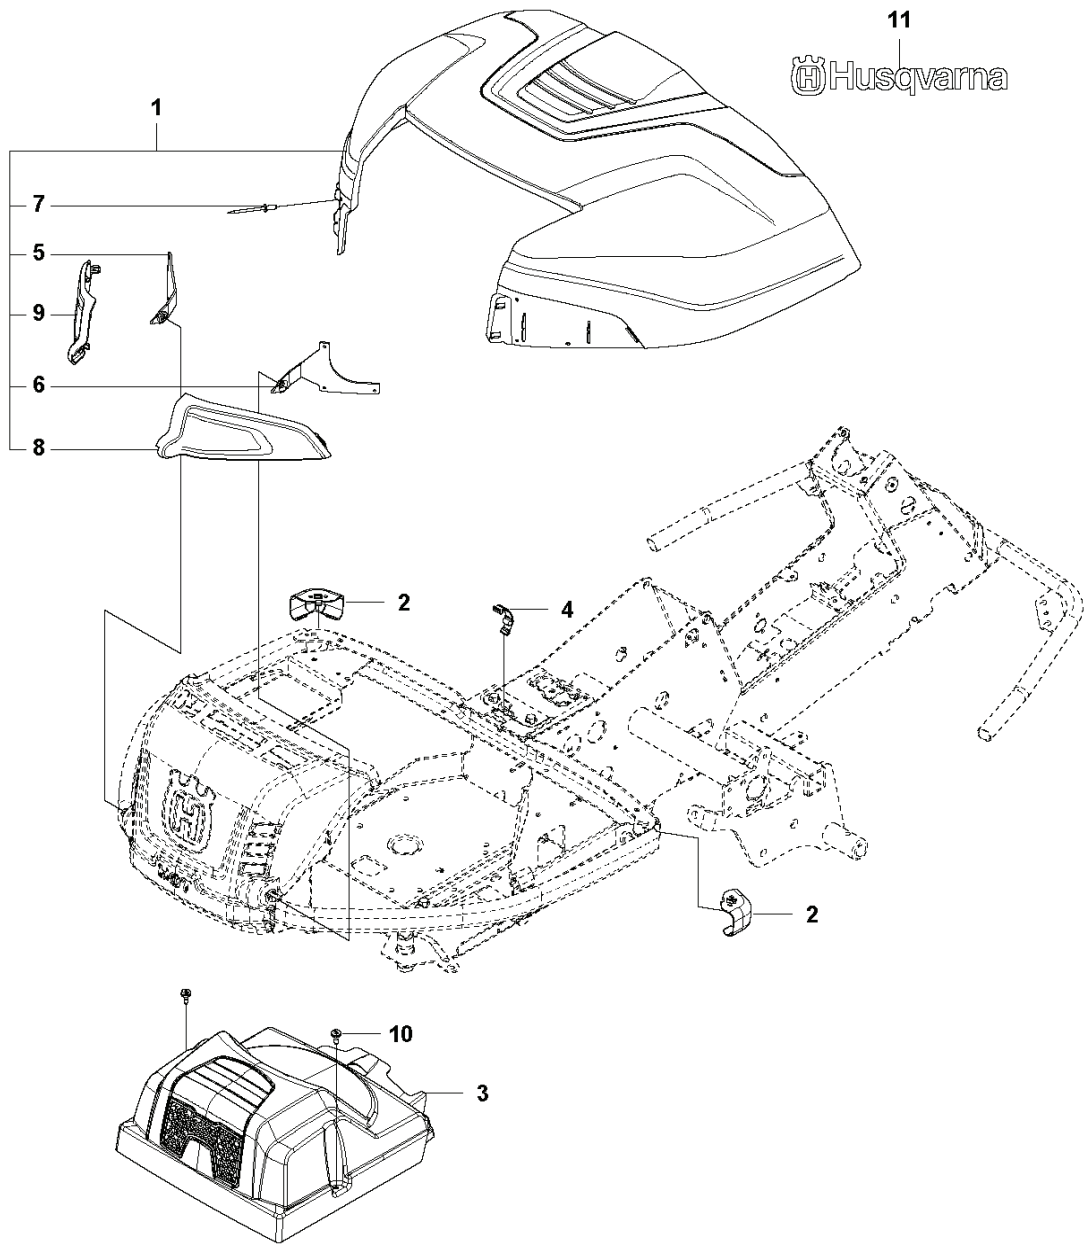

COVER - 1

RIDERS

PXM_REF	PXM_PARTNO	BESKRIVELSE	PXM_REMARK
1	577614702	MOTORDEKSEL KPL	1
2	577903301	PLUGG	2
3	578261304	KÅPA	1
4	588462803	SNEPPLÅS	1
5	578113701	GANGJERN	1 1
6	578113702	GANGJERN	1 1
7	722795402	PINNE	6 1
8	577612602	DEKSEL	1 1
9	577612601	DEKSEL	1 1
10	574856201	SCREW	2
11	577062001	DEKAL	2 1