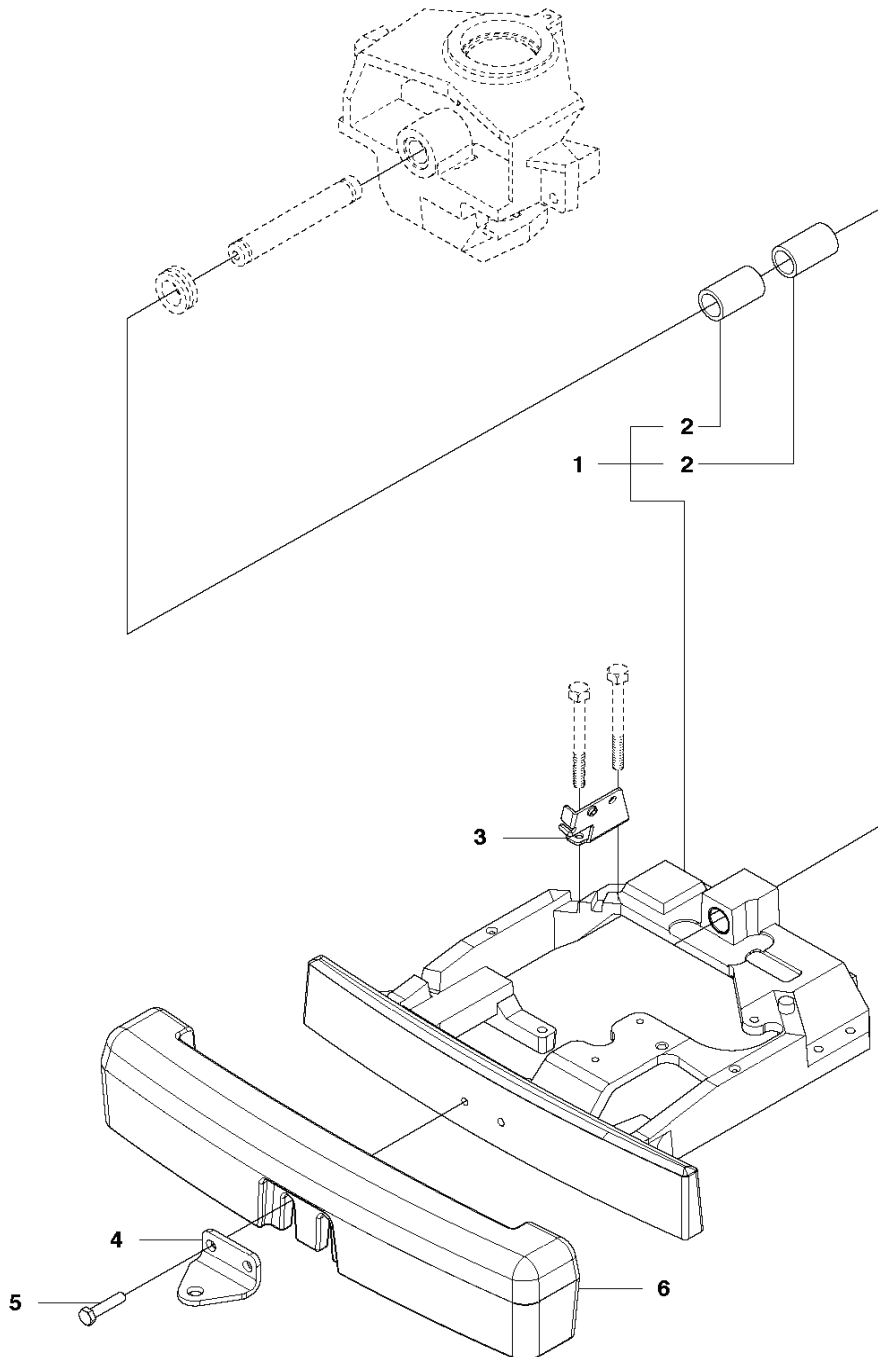

CHASSIS, REAR - 1

RIDERS

PXM_REF	PXM_PARTNO	BESKRIVELSE	PXM_REMARK
1	582244601	FESTE	1
2	506986102	GLIDLAGER	2 1
3	506987701	FESTE	1
4	506889901	HAKE	1
5	725250051	SKRUE EHHM	2
6	544039602	MOTVEKT SKISSE	1