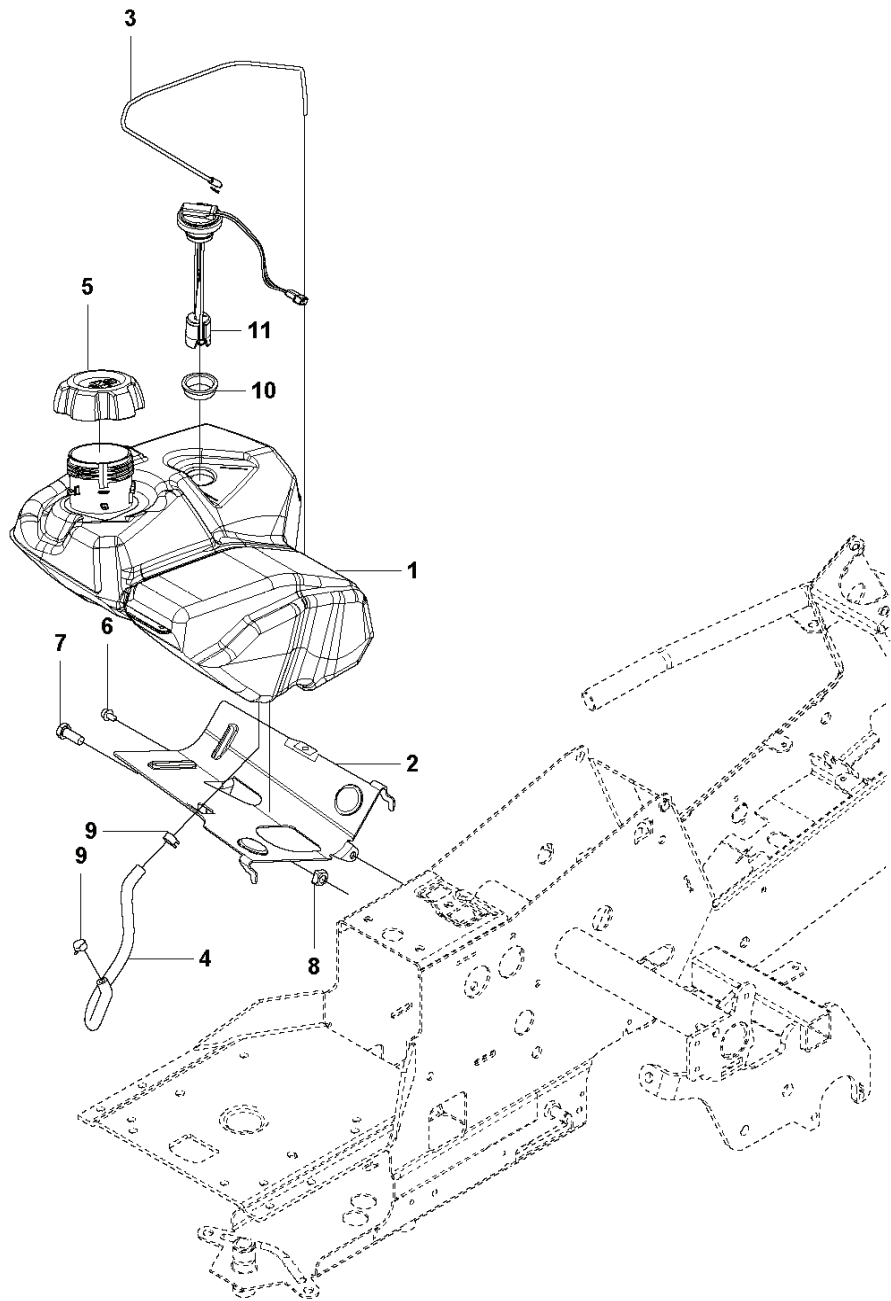

FUEL SYSTEM

RIDERS

PXM_REF	PXM_PARTNO	BESKRIVELSE	PXM_REMARK
1	595102901	TANK	1
2	578053801	FESTE	1
3	578261501	VAIER	1
4	504800010	BENSINSLANGE	1
5	584248702	FUEL CAP	1
6	725236461	SKRUE EHHFT	1
7	725249371	SKRUE EHHM	1
8	732211601	LOCK NUT	1
9	535469701	HOSE BRACE	2
10	594059501	GJENNOMFØRING	1
11	594059701	LYFTSENSOR	1