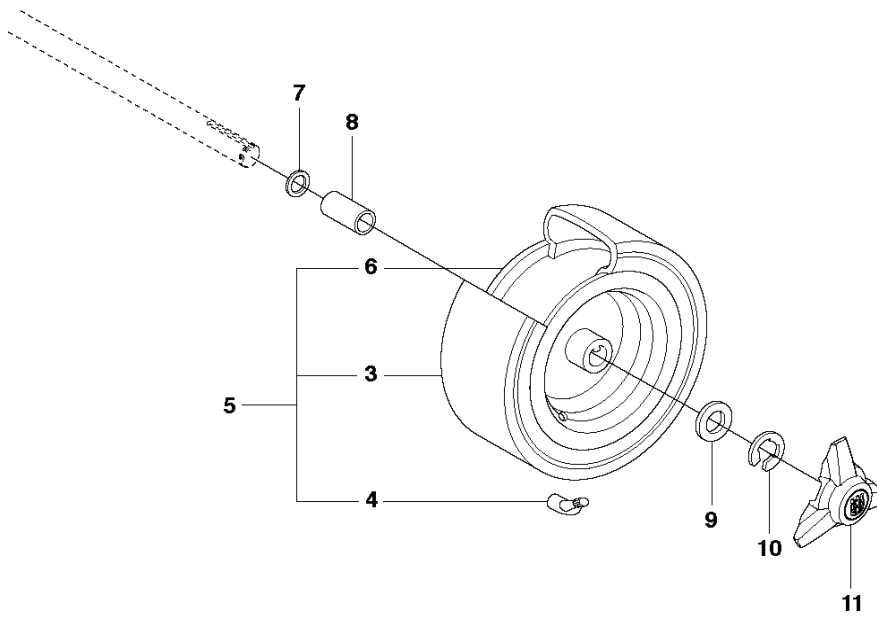

WHEELS & TIRES

RIDERS

PXM_REF	PXM_PARTNO	BESKRIVELSE	PXM_REMARK
1	523012202	HJUL	2
2	523034501	FELG	1 1
3	523034602	DEKK	1 1,5
4	523034701	VENTIL	1 1,5
5	523012602	HJUL	2
6	523034801	FELG	1 5
7	506504805	SKIVE	4
8	506596203	AVSTANDSHYLSE	2
9	506504803	SKIVE	2
10	506899001	LÅSRING	4
11	544353501	NAVKAPSEL	2
12	544353502	NAVKAPSEL	2
13	725245961	SKRUE EHHFT	2
14	535470801	HJUL AKSEL	2