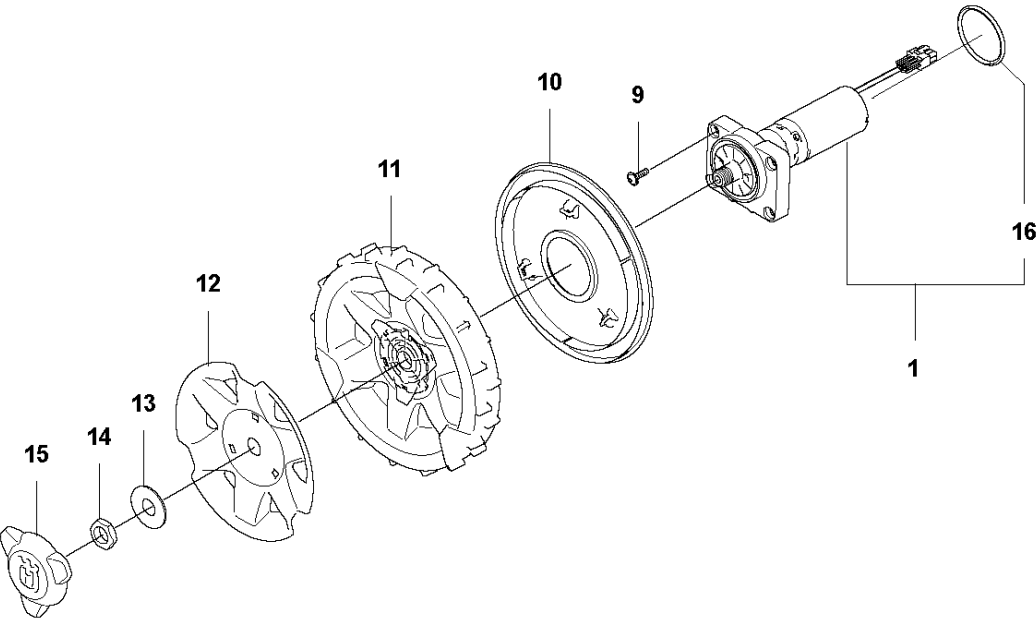

D AUTOMOWER 435X AWD
CENTER CONSOL

CENTER CONSOL

AUTOMOWER 435X AWD, 2020-

Ref	Part No	Description	Remark	QTY KIT
1	592 61 45-01	LID	HMI	1
2	574 45 01-01	SCREW ITXPANT	ITXPANT	10
3	597 16 22-01	COVER ASSY		1
4	592 61 42-01	KNOB ASSY	4 Serie	1
5	577 75 37-01	AIR FILTER	Air Filter	1
6	574 87 47-14	SEALING STRIP	Chassis Upper Front	1
10	597 16 63-01	DISPLAY KIT		1
14	591 10 02-01	PRINTED CIRCUIT ASSY	Application Board	1
15	525 88 74-01	SCREW CITXPANT		6
16	597 16 21-01	HANDLE KIT		1
21	593 35 51-01	CLAMP		1
22	591 35 17-01	HANDLE SUPPORT		1
23	591 48 71-02	COVER		1
24	586 44 49-01	SCREW ITXSCT		2
25	593 35 52-01	CLAMP	Main Cable	1
26	503 22 04-01	NUT	Washer	1
27	590 94 42-01	LINK ARM		1
28	580 29 29-01	SCREW ITXSCT		5
29	544 21 84-03	SCREW ITXSCM		4
30	591 20 32-01	WIRING ASSY		1
32	586 44 49-01	SCREW ITXSCT		2
33	592 94 40-01	SWITCH		1
34	597 16 64-01	PIVOTING ARM KIT		1
35	740 43 13-00	O-RING		2
36	592 62 90-01	SCREW		1
37	525 82 44-01	SCREW ITXSCM		4
38	597 47 61-01	CLIP		1
39	591 45 22-01	WIRING ASSY		1

E AUTOMOWER 435X AWD
WHEELS & TIRES

WHEELS & TIRES

AUTOMOWER 435X AWD, 2020-

Ref	Part No	Description	Remark	QTY	KIT
1	581 62 13-06	MOTOR KIT		2	
2	574 45 01-01	SCREW ITXPANT		8	
3	582 27 60-01	COVER		2	
4	582 27 25-03	WHEEL	Orange	2	
5	579 50 57-01	WHEEL COVER	Silver metallic	2	
6	586 21 06-01	WASHER		4	
7	731 43 24-01	HEXAGON THIN NUT		4	
8	579 50 55-02	HUB CAP		2	
9	574 45 01-01	SCREW ITXPANT		8	
10	585 06 56-01	COVER		2	
11	590 21 75-03	WHEEL	Orange	2	
12	590 21 78-01	COVER	Silver metallic	2	
13	586 21 06-01	WASHER		4	
14	731 43 24-01	HEXAGON THIN NUT		4	
15	579 50 55-02	HUB CAP		2	
16	580 44 39-02	O-RING		1	1