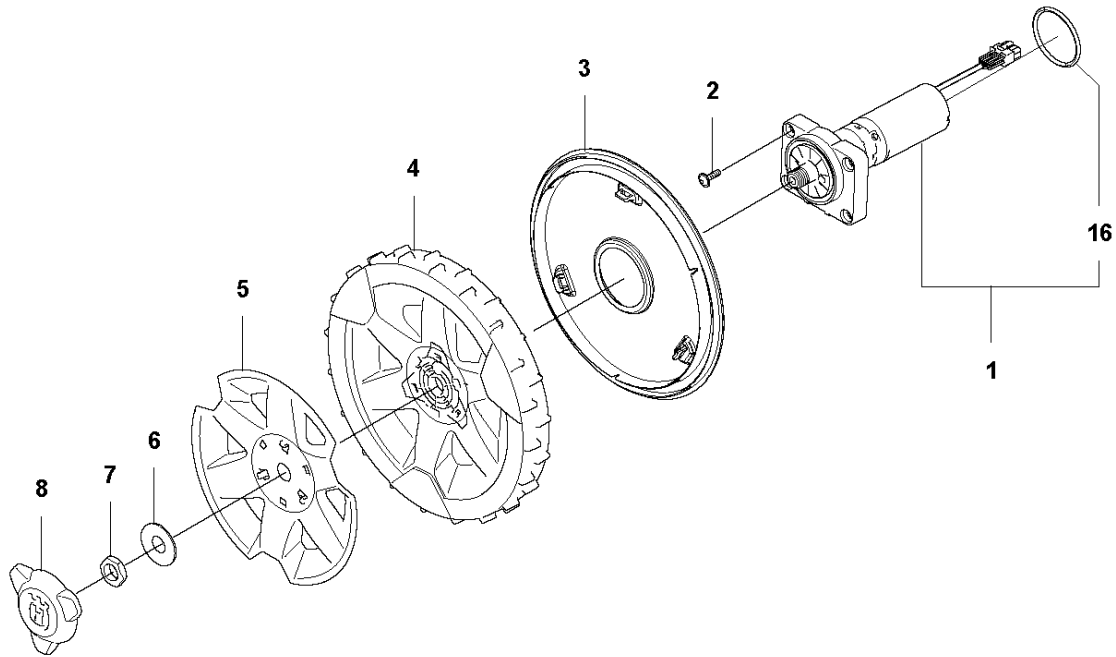

D AUTOMOWER 435X AWD
CENTER CONSOL

CENTER CONSOL

AUTOMOWER 435X AWD, 2020-

Ref	Part No	Description	Remark	QTY KIT
1	592 61 45-01	LID	HMI	1
2	574 45 01-01	SCREW ITXPANT	ITXPANT	10
3	597 16 22-01	COVER ASSY		1
4	592 61 42-01	KNOB ASSY	4 Serie	1
5	577 75 37-01	AIR FILTER	Air Filter	1
6	574 87 47-14	SEALING STRIP	Chassis Upper Front	1
10	597 16 63-01	DISPLAY KIT		1
14	591 10 02-01	PRINTED CIRCUIT ASSY	Application Board	1
15	525 88 74-01	SCREW CITXPANT		6
16	597 16 21-01	HANDLE KIT		1
21	593 35 51-01	CLAMP		1
22	591 35 17-01	HANDLE SUPPORT		1
23	591 48 71-02	COVER		1
24	586 44 49-01	SCREW ITXSCT		2
25	593 35 52-01	CLAMP	Main Cable	1
26	503 22 04-01	NUT	Washer	1
27	590 94 42-01	LINK ARM		1
28	580 29 29-01	SCREW ITXSCT		5
29	544 21 84-03	SCREW ITXSCM		4
30	591 20 32-01	WIRING ASSY		1
32	586 44 49-01	SCREW ITXSCT		2
33	592 94 40-01	SWITCH		1
34	597 16 64-01	PIVOTING ARM KIT		1
35	740 43 13-00	O-RING		2
36	592 62 90-01	SCREW		1
37	525 82 44-01	SCREW ITXSCM		4
38	597 47 61-01	CLIP		1
39	591 45 22-01	WIRING ASSY		1

E AUTOMOWER 435X AWD
WHEELS & TIRES

WHEELS & TIRES

AUTOMOWER 435X AWD, 2020-

Ref	Part No	Description	Remark	QTY	KIT
1	581 62 13-06	MOTOR KIT		2	
2	574 45 01-01	SCREW ITXPANT		8	
3	582 27 60-01	COVER		2	
4	582 27 25-03	WHEEL	Orange	2	
5	579 50 57-01	WHEEL COVER	Silver metallic	2	
6	586 21 06-01	WASHER		4	
7	731 43 24-01	HEXAGON THIN NUT		4	
8	579 50 55-02	HUB CAP		2	
9	574 45 01-01	SCREW ITXPANT		8	
10	585 06 56-01	COVER		2	
11	590 21 75-03	WHEEL	Orange	2	
12	590 21 78-01	COVER	Silver metallic	2	
13	586 21 06-01	WASHER		4	
14	731 43 24-01	HEXAGON THIN NUT		4	
15	579 50 55-02	HUB CAP		2	
16	580 44 39-02	O-RING		1	1