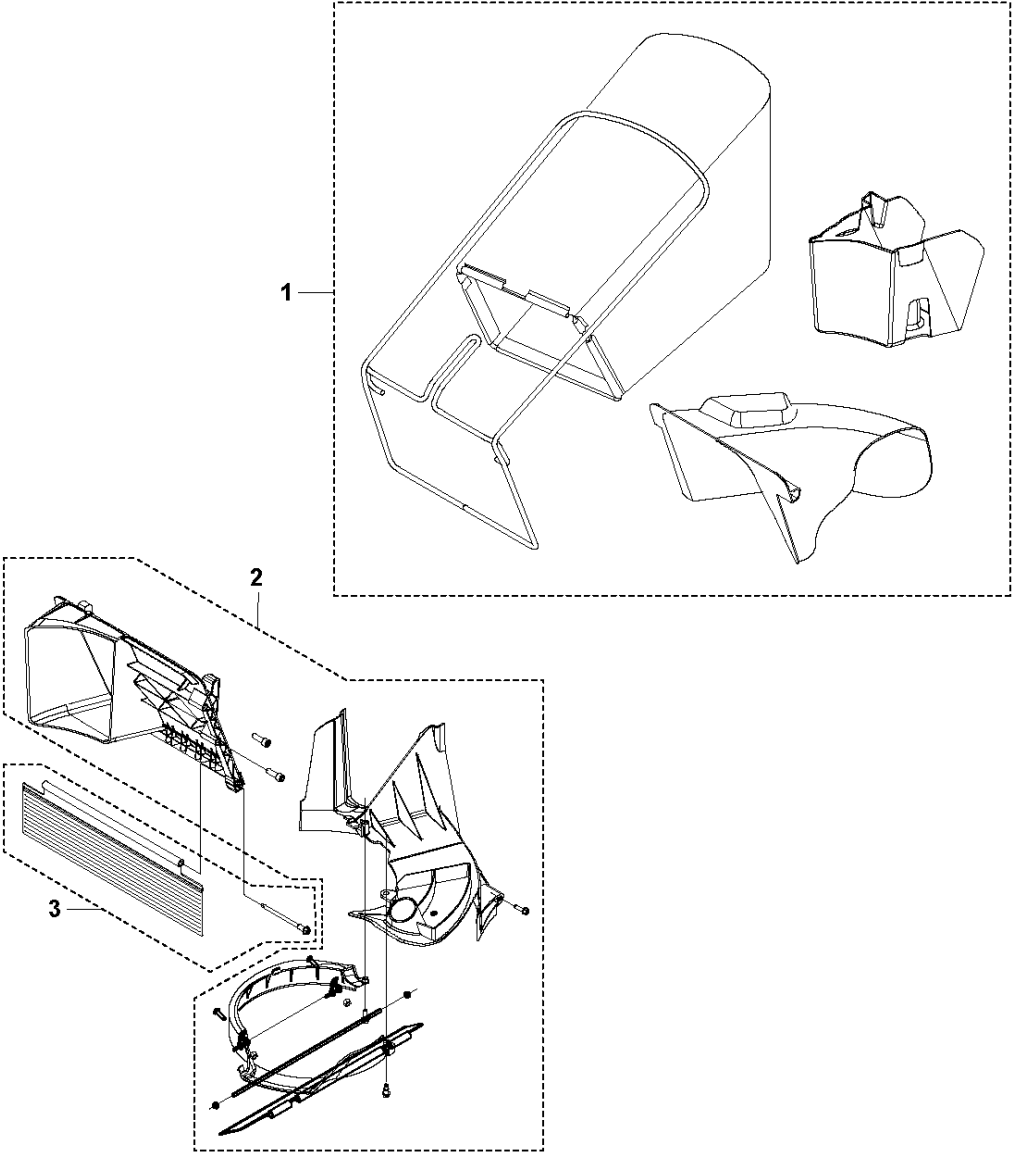

**C** LC 353AWD  
ENGINE

ENGINE

LC 353AWD, 970450101, 970450102, 2020-03

Ref	Part No	Description	Remark	QTY	KIT
2	599 54 21-01	INSTALLATION KIT		1	2
3	598 45 27-01	ADAPTER		1	3
4	599 54 19-01	BLADE		1	

**D** LC 353AWD