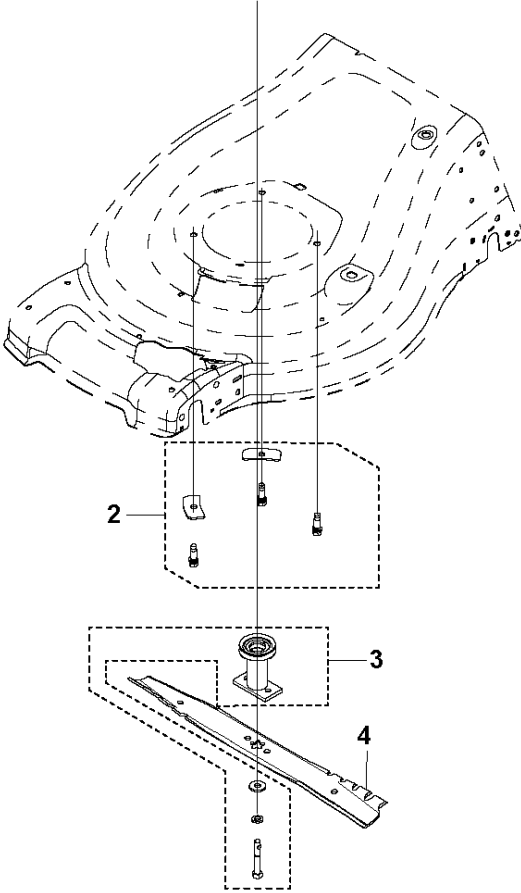

**B** LC 353AWD  
HANDLE AND GRASS BAG

HANDLE

LC 353AWD, 970450101, 970450102, 2020-03

Ref	Part No	Description	Remark	QTY	KIT
1	598 45 31-01	BAIL ARM ASSY		1	1
3	598 69 58-01	GUIDE		1	3
4	598 45 33-01	HANDLE KIT		1	4
5	598 45 34-01	KNOB ASSY		1	5
6	599 54 22-01	KNOB		1	6

**C** LC 353AWD  
ENGINE

ENGINE

LC 353AWD, 970450101, 970450102, 2020-03

Ref	Part No	Description	Remark	QTY	KIT
2	599 54 21-01	INSTALLATION KIT		1	2
3	598 45 27-01	ADAPTER		1	3
4	599 54 19-01	BLADE		1	

**D** LC 353AWD